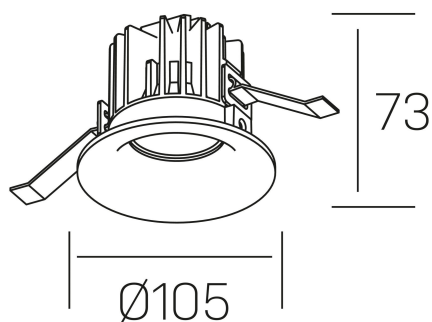

luxo tilt

K50151.01.RF.WH-WH.60.ST.9.27.DA

GENERAL DETAILS

INSTALACIÓN	recessed with frame
COLOR EXT-INT	White-White
DIRECCIÓN DE LA LUZ	Orientable
GRADOS DE BASCULACIÓN	20º
ÁNGULO DEL HAZ DE LUZ	60º
INT-EXT ESTANQUEIDAD	IP 32
MATERIAL	Aluminum
RESISTENCIA MECÁNICA	IK05
USO	Indoor
GARANTÍA	5 years

ELECTRICAL DETAILS

FUENTE DE LUZ	LED
POTENCIA	12 W
TEMPERATURA DE COLOR	2700K
FLUJO LUMÍNICO	810 Lm
EFICIENCIA LUMÍNICA	63 Lm/W
DIMABLE	DALI
DRIVER	Remote
CLASE DE SEGURIDAD	II
ÍNDICE DE REPRODUCCIÓN CROMÁTICA	CRI > 90
TENSIÓN	220-240 V
CORRIENTE	300 mA
VIDA UTIL	50.000 h

GENERAL DIMENSIONS

DIMENSIÓN	Ø 105 mm
AGUJERO DE CORTE	Ø 95 mm
ALTURA	h 73 mm
DIMENSIONES DE EMBALAJE	100 × 100 × 100 mm
PESO NETO	0.28

*Please might expect a max.15% figure reduction in finishes other than white