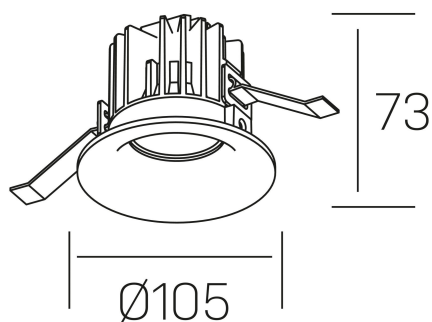

luxo tilt

K50151.01.RF.WH-WH.38.ST.9.40.D1

GENERAL DETAILS

INSTALACIÓN	recessed with frame
COLOR EXT-INT	White-White
DIRECCIÓN DE LA LUZ	Orientable
GRADOS DE BASCULACIÓN	20°
ÁNGULO DEL HAZ DE LUZ	38°
INT-EXT ESTANQUEIDAD	IP 32
MATERIAL	Aluminum
RESISTENCIA MECÁNICA	IK05
USO	Indoor
GARANTÍA	5 years

ELECTRICAL DETAILS

FUENTE DE LUZ	LED
POTENCIA	12 W
TEMPERATURA DE COLOR	4000K
FLUJO LUMÍNICO	880 Lm
EFICIENCIA LUMÍNICA	68 Lm/W
DIMABLE	1.10v
DRIVER	Remote
CLASE DE SEGURIDAD	II
ÍNDICE DE REPRODUCCIÓN CROMÁTICA	CRI > 90
TENSIÓN	220-240 V
CORRIENTE	300 mA
VIDA UTIL	50.000 h

GENERAL DIMENSIONS

DIMENSIÓN	Ø 105 mm
AGUJERO DE CORTE	Ø 95 mm
ALTURA	h 73 mm
DIMENSIONES DE EMBALAJE	100 × 100 × 100 mm
PESO NETO	0.28

*Please might expect a max.15% figure reduction in finishes other than white