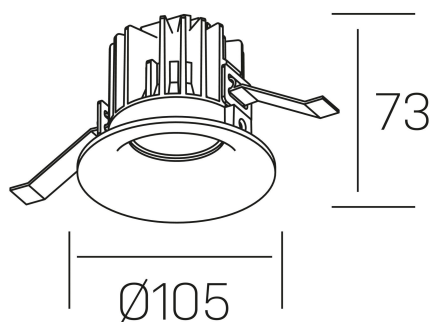

**luxo tilt**  
K50151.01.RF.WH-WH.38.ST.9.30

#### GENERAL DETAILS

|                       |                     |
|-----------------------|---------------------|
| INSTALACIÓN           | recessed with frame |
| COLOR EXT-INT         | White-White         |
| DIRECCIÓN DE LA LUZ   | Orientable          |
| GRADOS DE BASCULACIÓN | 20º                 |
| ÁNGULO DEL HAZ DE LUZ | 38º                 |
| INT-EXT ESTANQUEIDAD  | IP 32               |
| MATERIAL              | Aluminum            |
| RESISTENCIA MECÁNICA  | IK05                |
| USO                   | Indoor              |
| GARANTÍA              | 5 years             |

#### ELECTRICAL DETAILS

|                                  |           |
|----------------------------------|-----------|
| FUENTE DE LUZ                    | LED       |
| POTENCIA                         | 12 W      |
| TEMPERATURA DE COLOR             | 3000K     |
| FLUJO LUMÍNICO                   | 850 lm    |
| EFICIENCIA LUMÍNICA              | 66 Lm/W   |
| DIMABLE                          | No Dim    |
| DRIVER                           | Remote    |
| CLASE DE SEGURIDAD               | II        |
| ÍNDICE DE REPRODUCCIÓN CROMÁTICA | CRI>90    |
| TENSIÓN                          | 220-240 V |
| CORRIENTE                        | 300 mA    |
| VIDA UTIL                        | 50.000 h  |

#### GENERAL DIMENSIONS

|                         |                    |
|-------------------------|--------------------|
| DIMENSIÓN               | Ø 105 mm           |
| AGUJERO DE CORTE        | Ø 95 mm            |
| ALTURA                  | h 73 mm            |
| DIMENSIONES DE EMBALAJE | 100 × 100 × 100 mm |
| PESO NETO               | 0.28               |