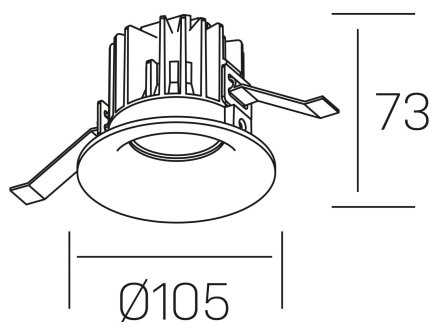

luxo tilt

K50151.01.RF.WH-WH.38.ST.9.27.DA

GENERAL DETAILS

INSTALACIÓN	recessed with frame
COLOR EXT-INT	White-White
DIRECCIÓN DE LA LUZ	Orientable
GRADOS DE BASCULACIÓN	20º
ÁNGULO DEL HAZ DE LUZ	38º
INT-EXT ESTANQUEIDAD	IP 32
MATERIAL	Aluminum
RESISTENCIA MECÁNICA	IK05
USO	Indoor
GARANTÍA	5 years

ELECTRICAL DETAILS

FUENTE DE LUZ	LED
POTENCIA	12 W
TEMPERATURA DE COLOR	2700K
FLUJO LUMÍNICO	810 Lm
EFICIENCIA LUMÍNICA	63 Lm/W
DIMABLE	DALI
DRIVER	Remote
CLASE DE SEGURIDAD	II
ÍNDICE DE REPRODUCCIÓN CROMÁTICA	CRI>90
TENSIÓN	220-240 V
CORRIENTE	300 mA
VIDA UTIL	50.000 h

GENERAL DIMENSIONS

DIMENSIÓN	Ø 105 mm
AGUJERO DE CORTE	Ø 95 mm
ALTURA	h 73 mm
DIMENSIONES DE EMBALAJE	100 × 100 × 100 mm
PESO NETO	0.28

*Please might expect a max.15% figure reduction in finishes other than white