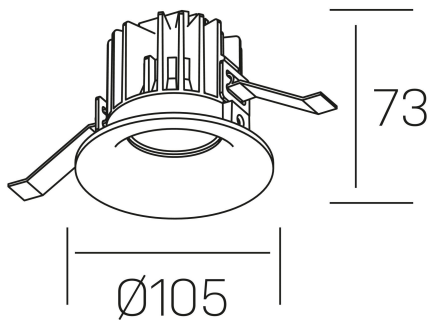

luxo tilt
K50151.01.RF.WH-WH.38.ST.9.27.D1

GENERAL DETAILS

| | |
|-----------------------|---------------------|
| INSTALACIÓN | recessed with frame |
| COLOR EXT-INT | White-White |
| DIRECCIÓN DE LA LUZ | Orientable |
| GRADOS DE BASCULACIÓN | 20º |
| ÁNGULO DEL HAZ DE LUZ | 38º |
| INT-EXT ESTANQUEIDAD | IP 32 |
| MATERIAL | Aluminum |
| RESISTENCIA MECÁNICA | IK05 |
| USO | Indoor |
| GARANTÍA | 5 years |

ELECTRICAL DETAILS

| | |
|----------------------------------|-----------|
| FUENTE DE LUZ | LED |
| POTENCIA | 12 W |
| TEMPERATURA DE COLOR | 2700K |
| FLUJO LUMÍNICO | 810 Lm |
| EFICIENCIA LUMÍNICA | 63 Lm/W |
| DIMABLE | 1.10v |
| DRIVER | Remote |
| CLASE DE SEGURIDAD | II |
| ÍNDICE DE REPRODUCCIÓN CROMÁTICA | CRI>90 |
| TENSIÓN | 220-240 V |
| CORRIENTE | 300 mA |
| VIDA UTIL | 50.000 h |

GENERAL DIMENSIONS

| | |
|-------------------------|--------------------|
| DIMENSIÓN | Ø 105 mm |
| AGUJERO DE CORTE | Ø 95 mm |
| ALTURA | h 73 mm |
| DIMENSIONES DE EMBALAJE | 100 × 100 × 100 mm |
| PESO NETO | 0.28 |