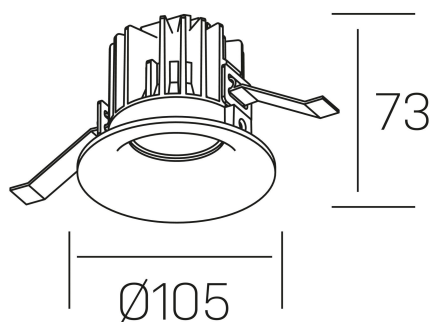

luxo tilt
K50151.01.RF.WH-WH.25.ST.9.40

GENERAL DETAILS

INSTALACIÓN	recessed with frame
COLOR EXT-INT	White-White
DIRECCIÓN DE LA LUZ	Orientable
GRADOS DE BASCULACIÓN	20°
ÁNGULO DEL HAZ DE LUZ	25°
INT-EXT ESTANQUEIDAD	IP 32
MATERIAL	Aluminum
RESISTENCIA MECÁNICA	IK05
USO	Indoor
GARANTÍA	5 years

ELECTRICAL DETAILS

FUENTE DE LUZ	LED
POTENCIA	12 W
TEMPERATURA DE COLOR	4000K
FLUJO LUMÍNICO	880 Lm
EFICIENCIA LUMÍNICA	68 Lm/W
DIMABLE	No Dim
DRIVER	Remote
CLASE DE SEGURIDAD	II
ÍNDICE DE REPRODUCCIÓN CROMÁTICA	CRI > 90
TENSIÓN	220-240 V
CORRIENTE	300 mA
VIDA UTIL	50.000 h

GENERAL DIMENSIONS

DIMENSIÓN	Ø 105 mm
AGUJERO DE CORTE	Ø 95 mm
ALTURA	h 73 mm
DIMENSIONES DE EMBALAJE	100 × 100 × 100 mm
PESO NETO	0.28

*Please might expect a max.15% figure reduction in finishes other than white