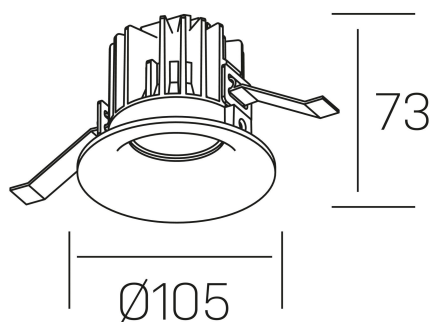

luxo tilt

K50151.01.RF.WH-WH.25.ST.9.30.DA

GENERAL DETAILS

INSTALACIÓN	recessed with frame
COLOR EXT-INT	White-White
DIRECCIÓN DE LA LUZ	Orientable
GRADOS DE BASCULACIÓN	20°
ÁNGULO DEL HAZ DE LUZ	25°
INT-EXT ESTANQUEIDAD	IP 32
MATERIAL	Aluminum
RESISTENCIA MECÁNICA	IK05
USO	Indoor
GARANTÍA	5 years

ELECTRICAL DETAILS

FUENTE DE LUZ	LED
POTENCIA	12 W
TEMPERATURA DE COLOR	3000K
FLUJO LUMÍNICO	850 lm
EFICIENCIA LUMÍNICA	66 Lm/W
DIMABLE	DALI
DRIVER	Remote
CLASE DE SEGURIDAD	II
ÍNDICE DE REPRODUCCIÓN CROMÁTICA	CRI > 90
TENSIÓN	220-240 V
CORRIENTE	300 mA
VIDA UTIL	50.000 h

GENERAL DIMENSIONS

DIMENSIÓN	Ø 105 mm
AGUJERO DE CORTE	Ø 95 mm
ALTURA	h 73 mm
DIMENSIONES DE EMBALAJE	100 × 100 × 100 mm
PESO NETO	0.28

*Please might expect a max.15% figure reduction in finishes other than white