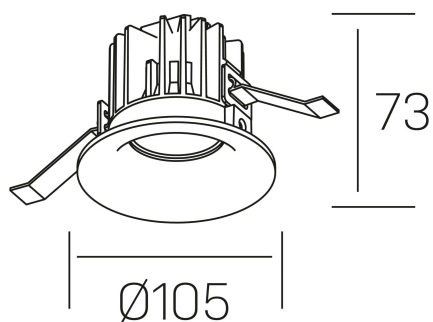

**luxo tilt**  
K50151.01.RF.WH-WH.25.ST.9.27.PU

#### GENERAL DETAILS

INSTALACIÓN	recessed with frame
COLOR EXT-INT	White-White
DIRECCIÓN DE LA LUZ	Orientable
GRADOS DE BASCULACIÓN	20º
ÁNGULO DEL HAZ DE LUZ	25º
INT-EXT ESTANQUEIDAD	IP 32
MATERIAL	Aluminum
RESISTENCIA MECÁNICA	IK05
USO	Indoor
GARANTÍA	5 years

#### ELECTRICAL DETAILS

FUENTE DE LUZ	LED
POTENCIA	12 W
TEMPERATURA DE COLOR	2700K
FLUJO LUMÍNICO	810 Lm
EFICIENCIA LUMÍNICA	63 Lm/W
DIMABLE	Push
DRIVER	Remote
CLASE DE SEGURIDAD	II
ÍNDICE DE REPRODUCCIÓN CROMÁTICA	CRI>90
TENSIÓN	220-240 V
CORRIENTE	300 mA
VIDA UTIL	50.000 h

#### GENERAL DIMENSIONS

DIMENSIÓN	Ø 105 mm
AGUJERO DE CORTE	Ø 95 mm
ALTURA	h 73 mm
DIMENSIONES DE EMBALAJE	100 × 100 × 100 mm
PESO NETO	0.28

\*Please might expect a max.15% figure reduction in finishes other than white