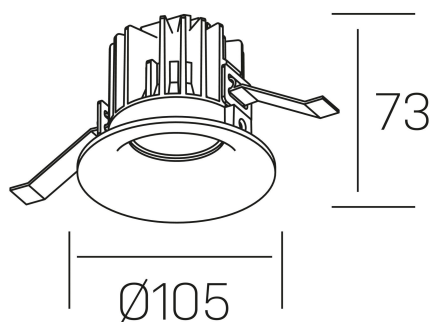

luxo tilt

K50151.01.RF.WH-WH.25.ST.9.27.D1

GENERAL DETAILS

INSTALACIÓN	recessed with frame
COLOR EXT-INT	White-White
DIRECCIÓN DE LA LUZ	Orientable
GRADOS DE BASCULACIÓN	20º
ÁNGULO DEL HAZ DE LUZ	25º
INT-EXT ESTANQUEIDAD	IP 32
MATERIAL	Aluminum
RESISTENCIA MECÁNICA	IK05
USO	Indoor
GARANTÍA	5 years

ELECTRICAL DETAILS

FUENTE DE LUZ	LED
POTENCIA	12 W
TEMPERATURA DE COLOR	2700K
FLUJO LUMÍNICO	810 Lm
EFICIENCIA LUMÍNICA	63 Lm/W
DIMABLE	1.10v
DRIVER	Remote
CLASE DE SEGURIDAD	II
ÍNDICE DE REPRODUCCIÓN CROMÁTICA	CRI>90
TENSIÓN	220-240 V
CORRIENTE	300 mA
VIDA UTIL	50.000 h

GENERAL DIMENSIONS

DIMENSIÓN	Ø 105 mm
AGUJERO DE CORTE	Ø 95 mm
ALTURA	h 73 mm
DIMENSIONES DE EMBALAJE	100 × 100 × 100 mm
PESO NETO	0.28

*Please might expect a max.15% figure reduction in finishes other than white