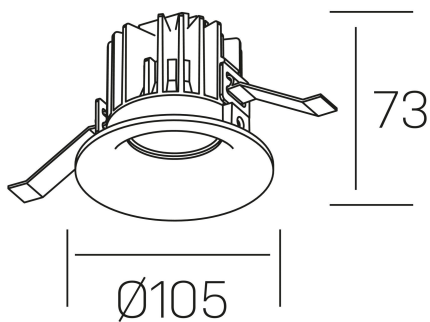

luxo tilt
K50151.01.RF.WH-WH.25.ST.9.27

GENERAL DETAILS

INSTALACIÓN	recessed with frame
COLOR EXT-INT	White-White
DIRECCIÓN DE LA LUZ	Orientable
GRADOS DE BASCULACIÓN	20º
ÁNGULO DEL HAZ DE LUZ	25º
INT-EXT ESTANQUEIDAD	IP 32
MATERIAL	Aluminum
RESISTENCIA MECÁNICA	IK05
USO	Indoor
GARANTÍA	5 years

ELECTRICAL DETAILS

FUENTE DE LUZ	LED
POTENCIA	12 W
TEMPERATURA DE COLOR	2700K
FLUJO LUMÍNICO	810 Lm
EFICIENCIA LUMÍNICA	63 Lm/W
DIMABLE	No Dim
DRIVER	Remote
CLASE DE SEGURIDAD	II
ÍNDICE DE REPRODUCCIÓN CROMÁTICA	CRI>90
TENSIÓN	220-240 V
CORRIENTE	300 mA
VIDA UTIL	50.000 h

GENERAL DIMENSIONS

DIMENSIÓN	Ø 105 mm
AGUJERO DE CORTE	Ø 95 mm
ALTURA	h 73 mm
DIMENSIONES DE EMBALAJE	100 × 100 × 100 mm
PESO NETO	0.28

*Please might expect a max.15% figure reduction in finishes other than white