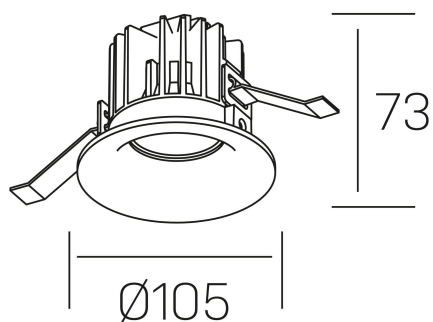

luxo tilt
K50151.01.RF.WH-WH.15.ST.9.40.PU

GENERAL DETAILS

INSTALACIÓN	recessed with frame
COLOR EXT-INT	White-White
DIRECCIÓN DE LA LUZ	Orientable
GRADOS DE BASCULACIÓN	20º
ÁNGULO DEL HAZ DE LUZ	15º
INT-EXT ESTANQUEIDAD	IP 32
MATERIAL	Aluminum
RESISTENCIA MECÁNICA	IK05
USO	Indoor
GARANTÍA	5 years

ELECTRICAL DETAILS

FUENTE DE LUZ	LED
POTENCIA	12 W
TEMPERATURA DE COLOR	4000K
FLUJO LUMÍNICO	880 Lm
EFICIENCIA LUMÍNICA	68 Lm/W
DIMABLE	Push
DRIVER	Remote
CLASE DE SEGURIDAD	II
ÍNDICE DE REPRODUCCIÓN CROMÁTICA	CRI>90
TENSIÓN	220-240 V
CORRIENTE	300 mA
VIDA UTIL	50.000 h

GENERAL DIMENSIONS

DIMENSIÓN	Ø 105 mm
AGUJERO DE CORTE	Ø 95 mm
ALTURA	h 73 mm
DIMENSIONES DE EMBALAJE	100 × 100 × 100 mm
PESO NETO	0.28

*Please might expect a max.15% figure reduction in finishes other than white