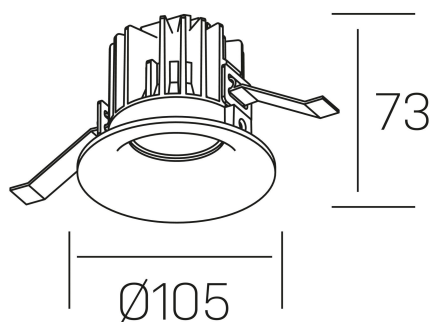

**luxo tilt**  
K50151.01.RF.WH-WH.15.ST.9.40

#### GENERAL DETAILS

INSTALACIÓN	recessed with frame
COLOR EXT-INT	White-White
DIRECCIÓN DE LA LUZ	Orientable
GRADOS DE BASCULACIÓN	20º
ÁNGULO DEL HAZ DE LUZ	15º
INT-EXT ESTANQUEIDAD	IP 32
MATERIAL	Aluminum
RESISTENCIA MECÁNICA	IK05
USO	Indoor
GARANTÍA	5 years

#### ELECTRICAL DETAILS

FUENTE DE LUZ	LED
POTENCIA	12 W
TEMPERATURA DE COLOR	4000K
FLUJO LUMÍNICO	880 Lm
EFICIENCIA LUMÍNICA	68 Lm/W
DIMABLE	No Dim
DRIVER	Remote
CLASE DE SEGURIDAD	II
ÍNDICE DE REPRODUCCIÓN CROMÁTICA	CRI>90
TENSIÓN	220-240 V
CORRIENTE	300 mA
VIDA UTIL	50.000 h

#### GENERAL DIMENSIONS

DIMENSIÓN	Ø 105 mm
AGUJERO DE CORTE	Ø 95 mm
ALTURA	h 73 mm
DIMENSIONES DE EMBALAJE	100 × 100 × 100 mm
PESO NETO	0.28

\*Please might expect a max.15% figure reduction in finishes other than white