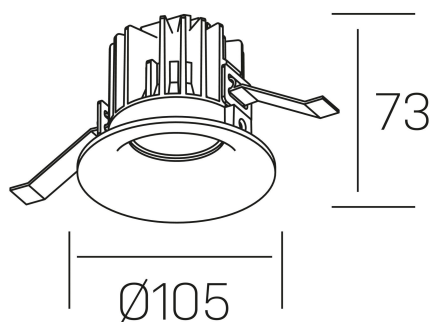

## luxo tilt

K50151.01.RF.WH-WH.15.ST.9.30.DA

### GENERAL DETAILS

INSTALACIÓN	recessed with frame
COLOR EXT-INT	White-White
DIRECCIÓN DE LA LUZ	Orientable
GRADOS DE BASCULACIÓN	20º
ÁNGULO DEL HAZ DE LUZ	15º
INT-EXT ESTANQUEIDAD	IP 32
MATERIAL	Aluminum
RESISTENCIA MECÁNICA	IK05
USO	Indoor
GARANTÍA	5 years

### ELECTRICAL DETAILS

FUENTE DE LUZ	LED
POTENCIA	12 W
TEMPERATURA DE COLOR	3000K
FLUJO LUMÍNICO	850 lm
EFICIENCIA LUMÍNICA	66 Lm/W
DIMABLE	DALI
DRIVER	Remote
CLASE DE SEGURIDAD	II
ÍNDICE DE REPRODUCCIÓN CROMÁTICA	CRI>90
TENSIÓN	220-240 V
CORRIENTE	300 mA
VIDA UTIL	50.000 h

### GENERAL DIMENSIONS

DIMENSIÓN	Ø 105 mm
AGUJERO DE CORTE	Ø 95 mm
ALTURA	h 73 mm
DIMENSIONES DE EMBALAJE	100 × 100 × 100 mm
PESO NETO	0.28

\*Please might expect a max.15% figure reduction in finishes other than white