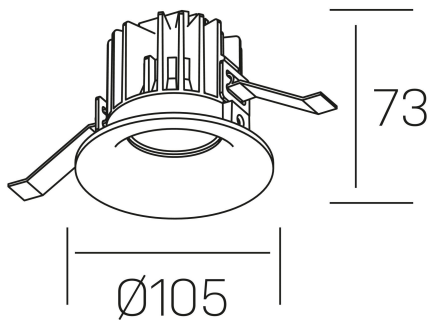

luxo tilt
K50151.01.RF.WH-WH.15.ST.9.30.D1

GENERAL DETAILS

INSTALACIÓN	recessed with frame
COLOR EXT-INT	White-White
DIRECCIÓN DE LA LUZ	Orientable
GRADOS DE BASCULACIÓN	20º
ÁNGULO DEL HAZ DE LUZ	15º
INT-EXT ESTANQUEIDAD	IP 32
MATERIAL	Aluminum
RESISTENCIA MECÁNICA	IK05
USO	Indoor
GARANTÍA	5 years

ELECTRICAL DETAILS

FUENTE DE LUZ	LED
POTENCIA	12 W
TEMPERATURA DE COLOR	3000K
FLUJO LUMÍNICO	850 lm
EFICIENCIA LUMÍNICA	66 Lm/W
DIMABLE	1.10v
DRIVER	Remote
CLASE DE SEGURIDAD	II
ÍNDICE DE REPRODUCCIÓN CROMÁTICA	CRI>90
TENSIÓN	220-240 V
CORRIENTE	300 mA
VIDA UTIL	50.000 h

GENERAL DIMENSIONS

DIMENSIÓN	Ø 105 mm
AGUJERO DE CORTE	Ø 95 mm
ALTURA	h 73 mm
DIMENSIONES DE EMBALAJE	100 × 100 × 100 mm
PESO NETO	0.28

*Please might expect a max.15% figure reduction in finishes other than white