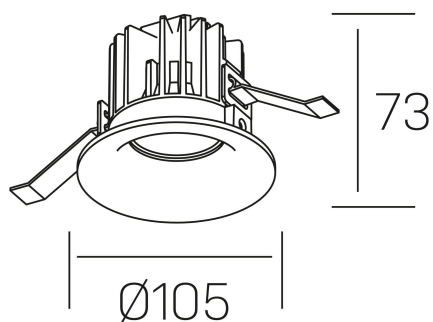

luxo tilt
K50151.01.RF.WH-WH.15.ST.9.30

GENERAL DETAILS

INSTALACIÓN	recessed with frame
COLOR EXT-INT	White-White
DIRECCIÓN DE LA LUZ	Orientable
GRADOS DE BASCULACIÓN	20º
ÁNGULO DEL HAZ DE LUZ	15º
INT-EXT ESTANQUEIDAD	IP 32
MATERIAL	Aluminum
RESISTENCIA MECÁNICA	IK05
USO	Indoor
GARANTÍA	5 years

ELECTRICAL DETAILS

FUENTE DE LUZ	LED
POTENCIA	12 W
TEMPERATURA DE COLOR	3000K
FLUJO LUMÍNICO	850 lm
EFICIENCIA LUMÍNICA	66 Lm/W
DIMABLE	No Dim
DRIVER	Remote
CLASE DE SEGURIDAD	II
ÍNDICE DE REPRODUCCIÓN CROMÁTICA	CRI>90
TENSIÓN	220-240 V
CORRIENTE	300 mA
VIDA UTIL	50.000 h

GENERAL DIMENSIONS

DIMENSIÓN	Ø 105 mm
AGUJERO DE CORTE	Ø 95 mm
ALTURA	h 73 mm
DIMENSIONES DE EMBALAJE	100 × 100 × 100 mm
PESO NETO	0.28

*Please might expect a max.15% figure reduction in finishes other than white