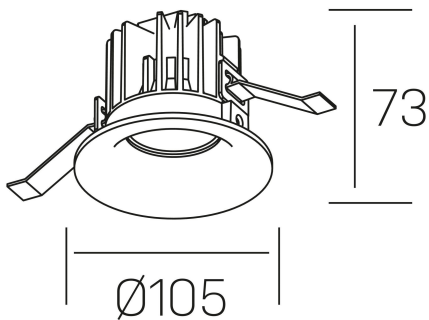

luxo tilt
K50151.01.RF.WH-WH.15.ST.9.27

GENERAL DETAILS

INSTALACIÓN	recessed with frame
COLOR EXT-INT	White-White
DIRECCIÓN DE LA LUZ	Orientable
GRADOS DE BASCULACIÓN	20º
ÁNGULO DEL HAZ DE LUZ	15º
INT-EXT ESTANQUEIDAD	IP 32
MATERIAL	Aluminum
RESISTENCIA MECÁNICA	IK05
USO	Indoor
GARANTÍA	5 years

ELECTRICAL DETAILS

FUENTE DE LUZ	LED
POTENCIA	12 W
TEMPERATURA DE COLOR	2700K
FLUJO LUMÍNICO	810 Lm
EFICIENCIA LUMÍNICA	63 Lm/W
DIMABLE	No Dim
DRIVER	Remote
CLASE DE SEGURIDAD	II
ÍNDICE DE REPRODUCCIÓN CROMÁTICA	CRI>90
TENSIÓN	220-240 V
CORRIENTE	300 mA
VIDA UTIL	50.000 h

GENERAL DIMENSIONS

DIMENSIÓN	Ø 105 mm
AGUJERO DE CORTE	Ø 95 mm
ALTURA	h 73 mm
DIMENSIONES DE EMBALAJE	100 × 100 × 100 mm
PESO NETO	0.28

*Please might expect a max.15% figure reduction in finishes other than white