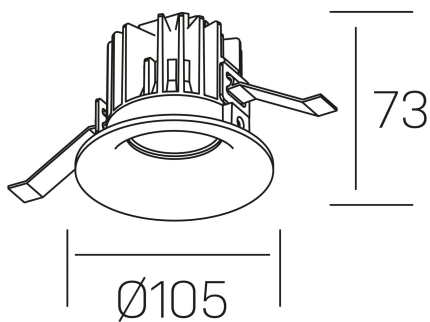

luxo tilt
K50151.01.RF.BK-BK.60.ST.9.30

GENERAL DETAILS

INSTALACIÓN	recessed with frame
COLOR EXT-INT	Black-Black
DIRECCIÓN DE LA LUZ	Orientable
GRADOS DE BASCULACIÓN	20º
ÁNGULO DEL HAZ DE LUZ	60º
INT-EXT ESTANQUEIDAD	IP 32
MATERIAL	Aluminum
RESISTENCIA MECÁNICA	IK05
USO	Indoor
GARANTÍA	5 years

ELECTRICAL DETAILS

FUENTE DE LUZ	LED
POTENCIA	12 W
TEMPERATURA DE COLOR	3000K
FLUJO LUMÍNICO	850 lm
EFICIENCIA LUMÍNICA	66 Lm/W
DIMABLE	No Dim
DRIVER	Remote
CLASE DE SEGURIDAD	II
ÍNDICE DE REPRODUCCIÓN CROMÁTICA	CRI>90
TENSIÓN	220-240 V
CORRIENTE	300 mA
VIDA UTIL	50.000 h

GENERAL DIMENSIONS

DIMENSIÓN	Ø 105 mm
AGUJERO DE CORTE	Ø 95 mm
ALTURA	h 73 mm
DIMENSIONES DE EMBALAJE	100 × 100 × 100 mm
PESO NETO	0.28

*Please might expect a max.15% figure reduction in finishes other than white