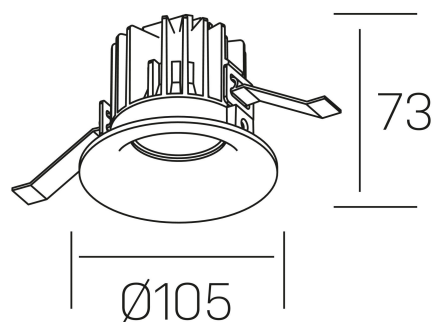

luxo tilt
K50151.01.RF.BK-BK.60.ST.9.27.PU

GENERAL DETAILS

| | |
|-----------------------|---------------------|
| INSTALACIÓN | recessed with frame |
| COLOR EXT-INT | Black-Black |
| DIRECCIÓN DE LA LUZ | Orientable |
| GRADOS DE BASCULACIÓN | 20º |
| ÁNGULO DEL HAZ DE LUZ | 60º |
| INT-EXT ESTANQUEIDAD | IP 32 |
| MATERIAL | Aluminum |
| RESISTENCIA MECÁNICA | IK05 |
| USO | Indoor |
| GARANTÍA | 5 years |

ELECTRICAL DETAILS

| | |
|----------------------------------|-----------|
| FUENTE DE LUZ | LED |
| POTENCIA | 12 W |
| TEMPERATURA DE COLOR | 2700K |
| FLUJO LUMÍNICO | 810 Lm |
| EFICIENCIA LUMÍNICA | 63 Lm/W |
| DIMABLE | Push |
| DRIVER | Remote |
| CLASE DE SEGURIDAD | II |
| ÍNDICE DE REPRODUCCIÓN CROMÁTICA | CRI > 90 |
| TENSIÓN | 220-240 V |
| CORRIENTE | 300 mA |
| VIDA UTIL | 50.000 h |

GENERAL DIMENSIONS

| | |
|-------------------------|--------------------|
| DIMENSIÓN | Ø 105 mm |
| AGUJERO DE CORTE | Ø 95 mm |
| ALTURA | h 73 mm |
| DIMENSIONES DE EMBALAJE | 100 × 100 × 100 mm |
| PESO NETO | 0.28 |