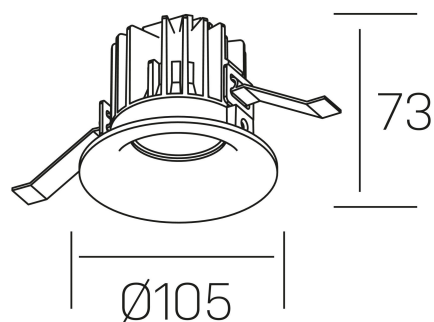

luxo tilt
K50151.01.RF.BK-BK.60.ST.9.27.PC

GENERAL DETAILS

INSTALACIÓN	recessed with frame
COLOR EXT-INT	Black-Black
DIRECCIÓN DE LA LUZ	Orientable
GRADOS DE BASCULACIÓN	20º
ÁNGULO DEL HAZ DE LUZ	60º
INT-EXT ESTANQUEIDAD	IP 32
MATERIAL	Aluminum
RESISTENCIA MECÁNICA	IK05
USO	Indoor
GARANTÍA	5 years

ELECTRICAL DETAILS

FUENTE DE LUZ	LED
POTENCIA	12 W
TEMPERATURA DE COLOR	2700K
FLUJO LUMÍNICO	810 Lm
EFICIENCIA LUMÍNICA	63 Lm/W
DIMABLE	PHASE CUT
DRIVER	Remote
CLASE DE SEGURIDAD	II
ÍNDICE DE REPRODUCCIÓN CROMÁTICA	CRI>90
TENSIÓN	220-240 V
CORRIENTE	300 mA
VIDA UTIL	50.000 h

GENERAL DIMENSIONS

DIMENSIÓN	Ø 105 mm
AGUJERO DE CORTE	Ø 95 mm
ALTURA	h 73 mm
DIMENSIONES DE EMBALAJE	100 × 100 × 100 mm
PESO NETO	0.28

*Please might expect a max.15% figure reduction in finishes other than white