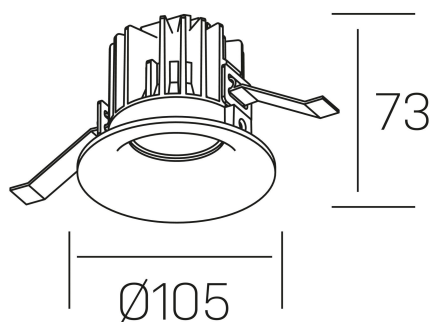

luxo tilt
K50151.01.RF.BK-BK.38.ST.9.30

GENERAL DETAILS

INSTALACIÓN	recessed with frame
COLOR EXT-INT	Black-Black
DIRECCIÓN DE LA LUZ	Orientable
GRADOS DE BASCULACIÓN	20°
ÁNGULO DEL HAZ DE LUZ	38°
INT-EXT ESTANQUEIDAD	IP 32
MATERIAL	Aluminum
RESISTENCIA MECÁNICA	IK05
USO	Indoor
GARANTÍA	5 years

ELECTRICAL DETAILS

FUENTE DE LUZ	LED
POTENCIA	12 W
TEMPERATURA DE COLOR	3000K
FLUJO LUMÍNICO	850 lm
EFICIENCIA LUMÍNICA	66 Lm/W
DIMABLE	No Dim
DRIVER	Remote
CLASE DE SEGURIDAD	II
ÍNDICE DE REPRODUCCIÓN CROMÁTICA	CRI > 90
TENSIÓN	220-240 V
CORRIENTE	300 mA
VIDA UTIL	50.000 h

GENERAL DIMENSIONS

DIMENSIÓN	Ø 105 mm
AGUJERO DE CORTE	Ø 95 mm
ALTURA	h 73 mm
DIMENSIONES DE EMBALAJE	100 × 100 × 100 mm
PESO NETO	0.28

*Please might expect a max.15% figure reduction in finishes other than white