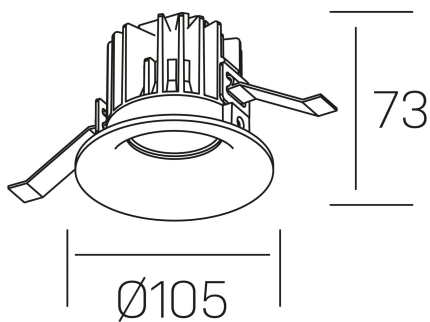

luxo tilt
K50151.01.RF.BK-BK.38.ST.9.27.PC

GENERAL DETAILS

INSTALACIÓN	recessed with frame
COLOR EXT-INT	Black-Black
DIRECCIÓN DE LA LUZ	Orientable
GRADOS DE BASCULACIÓN	20º
ÁNGULO DEL HAZ DE LUZ	38º
INT-EXT ESTANQUEIDAD	IP 32
MATERIAL	Aluminum
RESISTENCIA MECÁNICA	IK05
USO	Indoor
GARANTÍA	5 years

ELECTRICAL DETAILS

FUENTE DE LUZ	LED
POTENCIA	12 W
TEMPERATURA DE COLOR	2700K
FLUJO LUMÍNICO	810 Lm
EFICIENCIA LUMÍNICA	63 Lm/W
DIMABLE	PHASE CUT
DRIVER	Remote
CLASE DE SEGURIDAD	II
ÍNDICE DE REPRODUCCIÓN CROMÁTICA	CRI > 90
TENSIÓN	220-240 V
CORRIENTE	300 mA
VIDA UTIL	50.000 h

GENERAL DIMENSIONS

DIMENSIÓN	Ø 105 mm
AGUJERO DE CORTE	Ø 95 mm
ALTURA	h 73 mm
DIMENSIONES DE EMBALAJE	100 × 100 × 100 mm
PESO NETO	0.28

*Please might expect a max.15% figure reduction in finishes other than white