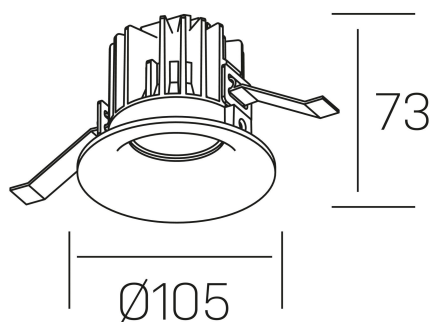

luxo tilt
K50151.01.RF.BK-BK.38.ST.9.27.DA

GENERAL DETAILS

INSTALACIÓN	recessed with frame
COLOR EXT-INT	Black-Black
DIRECCIÓN DE LA LUZ	Orientable
GRADOS DE BASCULACIÓN	20º
ÁNGULO DEL HAZ DE LUZ	38º
INT-EXT ESTANQUEIDAD	IP 32
MATERIAL	Aluminum
RESISTENCIA MECÁNICA	IK05
USO	Indoor
GARANTÍA	5 years

ELECTRICAL DETAILS

FUENTE DE LUZ	LED
POTENCIA	12 W
TEMPERATURA DE COLOR	2700K
FLUJO LUMÍNICO	810 Lm
EFICIENCIA LUMÍNICA	63 Lm/W
DIMABLE	DALI
DRIVER	Remote
CLASE DE SEGURIDAD	II
ÍNDICE DE REPRODUCCIÓN CROMÁTICA	CRI > 90
TENSIÓN	220-240 V
CORRIENTE	300 mA
VIDA UTIL	50.000 h

GENERAL DIMENSIONS

DIMENSIÓN	Ø 105 mm
AGUJERO DE CORTE	Ø 95 mm
ALTURA	h 73 mm
DIMENSIONES DE EMBALAJE	100 × 100 × 100 mm
PESO NETO	0.28

*Please might expect a max.15% figure reduction in finishes other than white