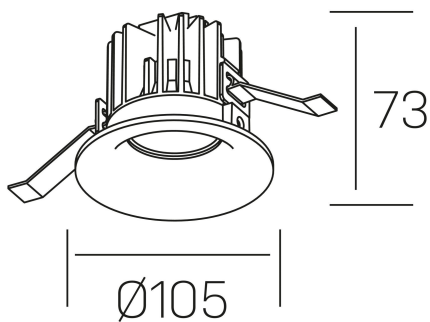

luxo tilt
K50151.01.RF.BK-BK.38.ST.9.27.D1

GENERAL DETAILS

INSTALACIÓN	recessed with frame
COLOR EXT-INT	Black-Black
DIRECCIÓN DE LA LUZ	Orientable
GRADOS DE BASCULACIÓN	20º
ÁNGULO DEL HAZ DE LUZ	38º
INT-EXT ESTANQUEIDAD	IP 32
MATERIAL	Aluminum
RESISTENCIA MECÁNICA	IK05
USO	Indoor
GARANTÍA	5 years

ELECTRICAL DETAILS

FUENTE DE LUZ	LED
POTENCIA	12 W
TEMPERATURA DE COLOR	2700K
FLUJO LUMÍNICO	810 Lm
EFICIENCIA LUMÍNICA	63 Lm/W
DIMABLE	1.10v
DRIVER	Remote
CLASE DE SEGURIDAD	II
ÍNDICE DE REPRODUCCIÓN CROMÁTICA	CRI>90
TENSIÓN	220-240 V
CORRIENTE	300 mA
VIDA UTIL	50.000 h

GENERAL DIMENSIONS

DIMENSIÓN	Ø 105 mm
AGUJERO DE CORTE	Ø 95 mm
ALTURA	h 73 mm
DIMENSIONES DE EMBALAJE	100 × 100 × 100 mm
PESO NETO	0.28

*Please might expect a max.15% figure reduction in finishes other than white