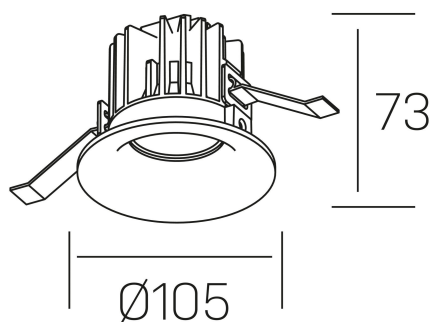

luxo tilt
K50151.01.RF.BK-BK.38.ST.9.27

GENERAL DETAILS

INSTALACIÓN	recessed with frame
COLOR EXT-INT	Black-Black
DIRECCIÓN DE LA LUZ	Orientable
GRADOS DE BASCULACIÓN	20º
ÁNGULO DEL HAZ DE LUZ	38º
INT-EXT ESTANQUEIDAD	IP 32
MATERIAL	Aluminum
RESISTENCIA MECÁNICA	IK05
USO	Indoor
GARANTÍA	5 years

ELECTRICAL DETAILS

FUENTE DE LUZ	LED
POTENCIA	12 W
TEMPERATURA DE COLOR	2700K
FLUJO LUMÍNICO	810 Lm
EFICIENCIA LUMÍNICA	63 Lm/W
DIMABLE	No Dim
DRIVER	Remote
CLASE DE SEGURIDAD	II
ÍNDICE DE REPRODUCCIÓN CROMÁTICA	CRI>90
TENSIÓN	220-240 V
CORRIENTE	300 mA
VIDA UTIL	50.000 h

GENERAL DIMENSIONS

DIMENSIÓN	Ø 105 mm
AGUJERO DE CORTE	Ø 95 mm
ALTURA	h 73 mm
DIMENSIONES DE EMBALAJE	100 × 100 × 100 mm
PESO NETO	0.28

*Please might expect a max.15% figure reduction in finishes other than white