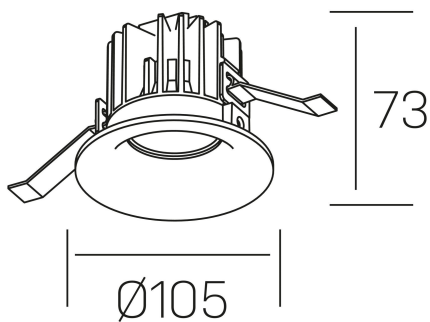

luxo tilt
K50151.01.RF.BK-BK.25.ST.9.40.D1

GENERAL DETAILS

INSTALACIÓN	recessed with frame
COLOR EXT-INT	Black-Black
DIRECCIÓN DE LA LUZ	Orientable
GRADOS DE BASCULACIÓN	20º
ÁNGULO DEL HAZ DE LUZ	25º
INT-EXT ESTANQUEIDAD	IP 32
MATERIAL	Aluminum
RESISTENCIA MECÁNICA	IK05
USO	Indoor
GARANTÍA	5 years

ELECTRICAL DETAILS

FUENTE DE LUZ	LED
POTENCIA	12 W
TEMPERATURA DE COLOR	4000K
FLUJO LUMÍNICO	880 Lm
EFICIENCIA LUMÍNICA	68 Lm/W
DIMABLE	1.10v
DRIVER	Remote
CLASE DE SEGURIDAD	II
ÍNDICE DE REPRODUCCIÓN CROMÁTICA	CRI>90
TENSIÓN	220-240 V
CORRIENTE	300 mA
VIDA UTIL	50.000 h

GENERAL DIMENSIONS

DIMENSIÓN	Ø 105 mm
AGUJERO DE CORTE	Ø 95 mm
ALTURA	h 73 mm
DIMENSIONES DE EMBALAJE	100 × 100 × 100 mm
PESO NETO	0.28

*Please might expect a max.15% figure reduction in finishes other than white