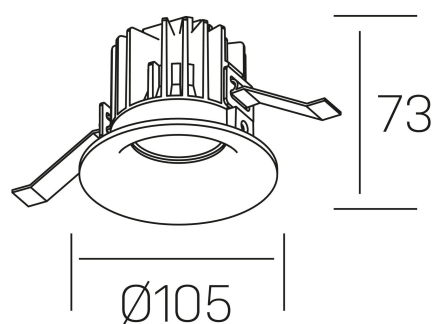

luxo tilt
K50151.01.RF.BK-BK.25.ST.9.40

GENERAL DETAILS

INSTALACIÓN	recessed with frame
COLOR EXT-INT	Black-Black
DIRECCIÓN DE LA LUZ	Orientable
GRADOS DE BASCULACIÓN	20º
ÁNGULO DEL HAZ DE LUZ	25º
INT-EXT ESTANQUEIDAD	IP 32
MATERIAL	Aluminum
RESISTENCIA MECÁNICA	IK05
USO	Indoor
GARANTÍA	5 years

ELECTRICAL DETAILS

FUENTE DE LUZ	LED
POTENCIA	12 W
TEMPERATURA DE COLOR	4000K
FLUJO LUMÍNICO	880 Lm
EFICIENCIA LUMÍNICA	68 Lm/W
DIMABLE	No Dim
DRIVER	Remote
CLASE DE SEGURIDAD	II
ÍNDICE DE REPRODUCCIÓN CROMÁTICA	CRI > 90
TENSIÓN	220-240 V
CORRIENTE	300 mA
VIDA UTIL	50.000 h

GENERAL DIMENSIONS

DIMENSIÓN	Ø 105 mm
AGUJERO DE CORTE	Ø 95 mm
ALTURA	h 73 mm
DIMENSIONES DE EMBALAJE	100 × 100 × 100 mm
PESO NETO	0.28

*Please might expect a max.15% figure reduction in finishes other than white