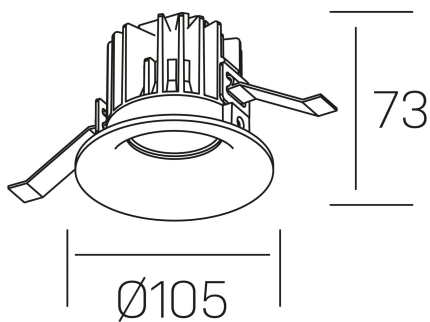

luxo tilt
K50151.01.RF.BK-BK.25.ST.9.30.DA

GENERAL DETAILS

INSTALACIÓN	recessed with frame
COLOR EXT-INT	Black-Black
DIRECCIÓN DE LA LUZ	Orientable
GRADOS DE BASCULACIÓN	20º
ÁNGULO DEL HAZ DE LUZ	25º
INT-EXT ESTANQUEIDAD	IP 32
MATERIAL	Aluminum
RESISTENCIA MECÁNICA	IK05
USO	Indoor
GARANTÍA	5 years

ELECTRICAL DETAILS

FUENTE DE LUZ	LED
POTENCIA	12 W
TEMPERATURA DE COLOR	3000K
FLUJO LUMÍNICO	850 lm
EFICIENCIA LUMÍNICA	66 Lm/W
DIMABLE	DALI
DRIVER	Remote
CLASE DE SEGURIDAD	II
ÍNDICE DE REPRODUCCIÓN CROMÁTICA	CRI > 90
TENSIÓN	220-240 V
CORRIENTE	300 mA
VIDA UTIL	50.000 h

GENERAL DIMENSIONS

DIMENSIÓN	Ø 105 mm
AGUJERO DE CORTE	Ø 95 mm
ALTURA	h 73 mm
DIMENSIONES DE EMBALAJE	100 × 100 × 100 mm
PESO NETO	0.28

*Please might expect a max.15% figure reduction in finishes other than white