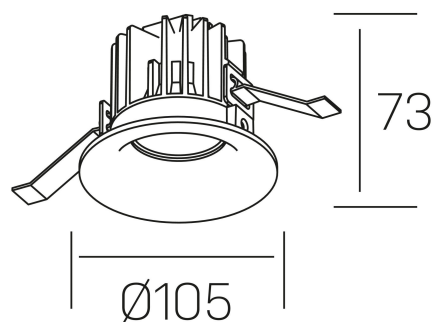

luxo tilt
K50151.01.RF.BK-BK.25.ST.9.30

GENERAL DETAILS

INSTALACIÓN	recessed with frame
COLOR EXT-INT	Black-Black
DIRECCIÓN DE LA LUZ	Orientable
GRADOS DE BASCULACIÓN	20º
ÁNGULO DEL HAZ DE LUZ	25º
INT-EXT ESTANQUEIDAD	IP 32
MATERIAL	Aluminum
RESISTENCIA MECÁNICA	IK05
USO	Indoor
GARANTÍA	5 years

ELECTRICAL DETAILS

FUENTE DE LUZ	LED
POTENCIA	12 W
TEMPERATURA DE COLOR	3000K
FLUJO LUMÍNICO	850 lm
EFICIENCIA LUMÍNICA	66 Lm/W
DIMABLE	No Dim
DRIVER	Remote
CLASE DE SEGURIDAD	II
ÍNDICE DE REPRODUCCIÓN CROMÁTICA	CRI > 90
TENSIÓN	220-240 V
CORRIENTE	300 mA
VIDA UTIL	50.000 h

GENERAL DIMENSIONS

DIMENSIÓN	Ø 105 mm
AGUJERO DE CORTE	Ø 95 mm
ALTURA	h 73 mm
DIMENSIONES DE EMBALAJE	100 × 100 × 100 mm
PESO NETO	0.28

*Please might expect a max.15% figure reduction in finishes other than white