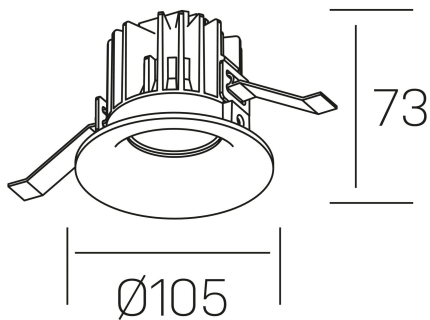

luxo tilt
K50151.01.RF.BK-BK.25.ST.9.27.PC

GENERAL DETAILS

INSTALACIÓN	recessed with frame
COLOR EXT-INT	Black-Black
DIRECCIÓN DE LA LUZ	Orientable
GRADOS DE BASCULACIÓN	20º
ÁNGULO DEL HAZ DE LUZ	25º
INT-EXT ESTANQUEIDAD	IP 32
MATERIAL	Aluminum
RESISTENCIA MECÁNICA	IK05
USO	Indoor
GARANTÍA	5 years

ELECTRICAL DETAILS

FUENTE DE LUZ	LED
POTENCIA	12 W
TEMPERATURA DE COLOR	2700K
FLUJO LUMÍNICO	810 Lm
EFICIENCIA LUMÍNICA	63 Lm/W
DIMABLE	PHASE CUT
DRIVER	Remote
CLASE DE SEGURIDAD	II
ÍNDICE DE REPRODUCCIÓN CROMÁTICA	CRI > 90
TENSIÓN	220-240 V
CORRIENTE	300 mA
VIDA UTIL	50.000 h

GENERAL DIMENSIONS

DIMENSIÓN	Ø 105 mm
AGUJERO DE CORTE	Ø 95 mm
ALTURA	h 73 mm
DIMENSIONES DE EMBALAJE	100 × 100 × 100 mm
PESO NETO	0.28

*Please might expect a max.15% figure reduction in finishes other than white