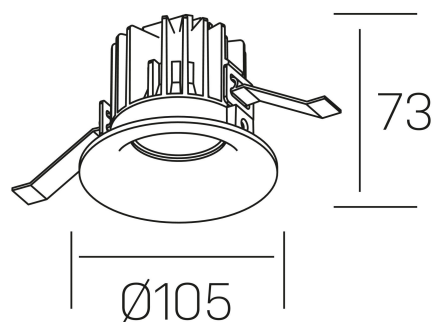

**luxo tilt**  
K50151.01.RF.BK-BK.15.ST.9.30.D1

#### GENERAL DETAILS

INSTALACIÓN	recessed with frame
COLOR EXT-INT	Black-Black
DIRECCIÓN DE LA LUZ	Orientable
GRADOS DE BASCULACIÓN	20º
ÁNGULO DEL HAZ DE LUZ	15º
INT-EXT ESTANQUEIDAD	IP 32
MATERIAL	Aluminum
RESISTENCIA MECÁNICA	IK05
USO	Indoor
GARANTÍA	5 years

#### ELECTRICAL DETAILS

FUENTE DE LUZ	LED
POTENCIA	12 W
TEMPERATURA DE COLOR	3000K
FLUJO LUMÍNICO	850 lm
EFICIENCIA LUMÍNICA	66 Lm/W
DIMABLE	1.10v
DRIVER	Remote
CLASE DE SEGURIDAD	II
ÍNDICE DE REPRODUCCIÓN CROMÁTICA	CRI>90
TENSIÓN	220-240 V
CORRIENTE	300 mA
VIDA UTIL	50.000 h

#### GENERAL DIMENSIONS

DIMENSIÓN	Ø 105 mm
AGUJERO DE CORTE	Ø 95 mm
ALTURA	h 73 mm
DIMENSIONES DE EMBALAJE	100 × 100 × 100 mm
PESO NETO	0.28

\*Please might expect a max.15% figure reduction in finishes other than white