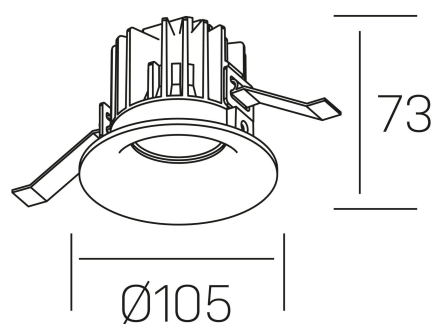

luxo tilt
K50151.01.RF.BK-BK.15.ST.9.27.PC

GENERAL DETAILS

INSTALACIÓN	recessed with frame
COLOR EXT-INT	Black-Black
DIRECCIÓN DE LA LUZ	Orientable
GRADOS DE BASCULACIÓN	20º
ÁNGULO DEL HAZ DE LUZ	15º
INT-EXT ESTANQUEIDAD	IP 32
MATERIAL	Aluminum
RESISTENCIA MECÁNICA	IK05
USO	Indoor
GARANTÍA	5 years

ELECTRICAL DETAILS

FUENTE DE LUZ	LED
POTENCIA	12 W
TEMPERATURA DE COLOR	2700K
FLUJO LUMÍNICO	810 Lm
EFICIENCIA LUMÍNICA	63 Lm/W
DIMABLE	PHASE CUT
DRIVER	Remote
CLASE DE SEGURIDAD	II
ÍNDICE DE REPRODUCCIÓN CROMÁTICA	CRI > 90
TENSIÓN	220-240 V
CORRIENTE	300 mA
VIDA UTIL	50.000 h

GENERAL DIMENSIONS

DIMENSIÓN	Ø 105 mm
AGUJERO DE CORTE	Ø 95 mm
ALTURA	h 73 mm
DIMENSIONES DE EMBALAJE	100 × 100 × 100 mm
PESO NETO	0.28

*Please might expect a max.15% figure reduction in finishes other than white