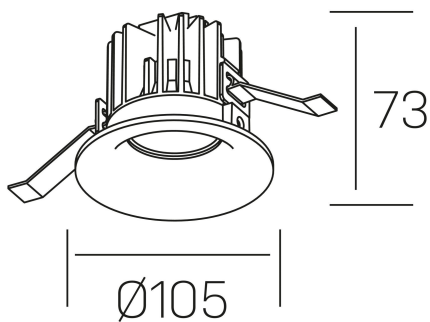

luxo tilt
K50151.01.RF.BK-BK.15.ST.9.27.DA

GENERAL DETAILS

INSTALACIÓN	recessed with frame
COLOR EXT-INT	Black-Black
DIRECCIÓN DE LA LUZ	Orientable
GRADOS DE BASCULACIÓN	20º
ÁNGULO DEL HAZ DE LUZ	15º
INT-EXT ESTANQUEIDAD	IP 32
MATERIAL	Aluminum
RESISTENCIA MECÁNICA	IK05
USO	Indoor
GARANTÍA	5 years

ELECTRICAL DETAILS

FUENTE DE LUZ	LED
POTENCIA	12 W
TEMPERATURA DE COLOR	2700K
FLUJO LUMÍNICO	810 Lm
EFICIENCIA LUMÍNICA	63 Lm/W
DIMABLE	DALI
DRIVER	Remote
CLASE DE SEGURIDAD	II
ÍNDICE DE REPRODUCCIÓN CROMÁTICA	CRI > 90
TENSIÓN	220-240 V
CORRIENTE	300 mA
VIDA UTIL	50.000 h

GENERAL DIMENSIONS

DIMENSIÓN	Ø 105 mm
AGUJERO DE CORTE	Ø 95 mm
ALTURA	h 73 mm
DIMENSIONES DE EMBALAJE	100 × 100 × 100 mm
PESO NETO	0.28

*Please might expect a max.15% figure reduction in finishes other than white