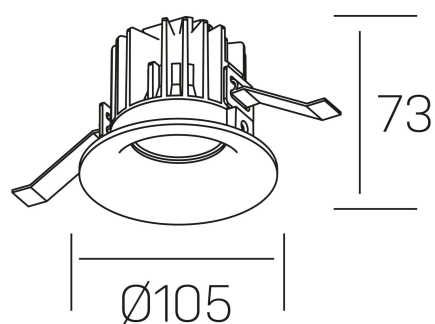

**luxo tilt**  
K50151.01.RF.BK-BK.15.ST.9.27.D1

#### GENERAL DETAILS

INSTALACIÓN	recessed with frame
COLOR EXT-INT	Black-Black
DIRECCIÓN DE LA LUZ	Orientable
GRADOS DE BASCULACIÓN	20º
ÁNGULO DEL HAZ DE LUZ	15º
INT-EXT ESTANQUEIDAD	IP 32
MATERIAL	Aluminum
RESISTENCIA MECÁNICA	IK05
USO	Indoor
GARANTÍA	5 years

#### ELECTRICAL DETAILS

FUENTE DE LUZ	LED
POTENCIA	12 W
TEMPERATURA DE COLOR	2700K
FLUJO LUMÍNICO	810 Lm
EFICIENCIA LUMÍNICA	63 Lm/W
DIMABLE	1.10v
DRIVER	Remote
CLASE DE SEGURIDAD	II
ÍNDICE DE REPRODUCCIÓN CROMÁTICA	CRI>90
TENSIÓN	220-240 V
CORRIENTE	300 mA
VIDA UTIL	50.000 h

#### GENERAL DIMENSIONS

DIMENSIÓN	Ø 105 mm
AGUJERO DE CORTE	Ø 95 mm
ALTURA	h 73 mm
DIMENSIONES DE EMBALAJE	100 × 100 × 100 mm
PESO NETO	0.28

\*Please might expect a max.15% figure reduction in finishes other than white