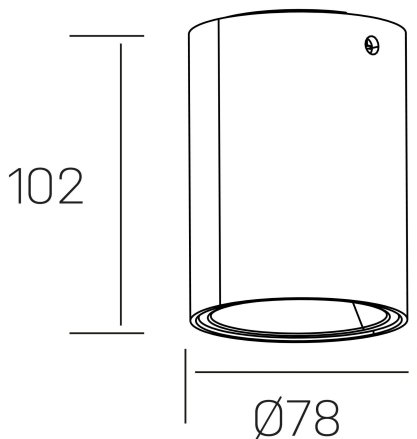

luxo Iur
K50154.01.SR.WH-SB.38.ST.9.40.PU

GENERAL DETAILS

INSTALACIÓN	Surface
COLOR EXT-INT	White-Shiny Brown
DIRECCIÓN DE LA LUZ	Fixed
INT-EXT ESTANQUEIDAD	IP20
MATERIAL	Aluminum
RESISTENCIA MECÁNICA	IK05
USO	Indoor
GARANTÍA	5 years

ELECTRICAL DETAILS

FUENTE DE LUZ	LED
POTENCIA	10W
TEMPERATURA DE COLOR	4000K
FLUJO LUMÍNICO	783 Lm
EFICIENCIA LUMÍNICA	78 Lm/W
DIMABLE	Push
DRIVER	Remote
CLASE DE SEGURIDAD	II
ÍNDICE DE REPRODUCCIÓN CROMÁTICA	CRI>90
TENSIÓN	220-240 V
CORRIENTE	150 mA
VIDA UTIL	50.000 h

GENERAL DIMENSIONS

DIMENSIÓN	Ø 78 mm
ALTURA	h 102 mm
DIMENSIONES DE EMBALAJE	85 × 85 × 125 mm
PESO NETO	0.40

*Please might expect a max. 15% figure reduction in finishes other than white