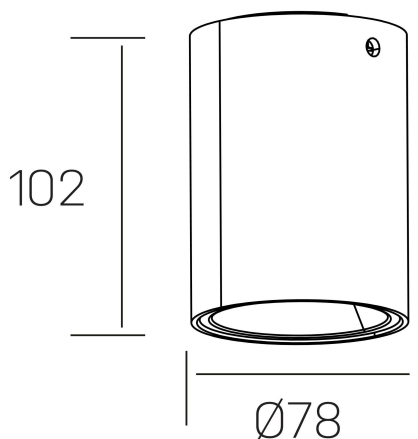

luxo Iur

K50154.01.SR.WH-SB.38.ST.9.40.D1

GENERAL DETAILS

INSTALACIÓN	Surface
COLOR EXT-INT	White-Shiny Brown
DIRECCIÓN DE LA LUZ	Fixed
INT-EXT ESTANQUEIDAD	IP20
MATERIAL	Aluminum
RESISTENCIA MECÁNICA	IK05
USO	Indoor
GARANTÍA	5 years

ELECTRICAL DETAILS

FUENTE DE LUZ	LED
POTENCIA	10W
TEMPERATURA DE COLOR	4000K
FLUJO LUMÍNICO	783 Lm
EFICIENCIA LUMÍNICA	78 Lm/W
DIMABLE	1.10v
DRIVER	Remote
CLASE DE SEGURIDAD	II
ÍNDICE DE REPRODUCCIÓN CROMÁTICA	CRI>90
TENSIÓN	220-240 V
CORRIENTE	150 mA
VIDA UTIL	50.000 h

GENERAL DIMENSIONS

DIMENSIÓN	Ø 78 mm
ALTURA	h 102 mm
DIMENSIONES DE EMBALAJE	85 × 85 × 125 mm
PESO NETO	0.40

*Please might expect a max. 15% figure reduction in finishes other than white