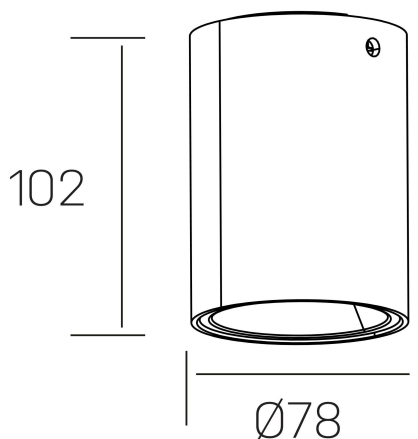

luxo Iur

K50154.01.SR.WH-SB.38.ST.9.30.PU

GENERAL DETAILS

INSTALACIÓN	Surface
COLOR EXT-INT	White-Shiny Brown
DIRECCIÓN DE LA LUZ	Fixed
INT-EXT ESTANQUEIDAD	IP20
MATERIAL	Aluminum
RESISTENCIA MECÁNICA	IK05
USO	Indoor
GARANTÍA	5 years

ELECTRICAL DETAILS

FUENTE DE LUZ	LED
POTENCIA	10W
TEMPERATURA DE COLOR	3000K
FLUJO LUMÍNICO	722 Lm
EFICIENCIA LUMÍNICA	72 Lm/W
DIMABLE	Push
DRIVER	Remote
CLASE DE SEGURIDAD	II
ÍNDICE DE REPRODUCCIÓN CROMÁTICA	CRI>90
TENSIÓN	220-240 V
CORRIENTE	150 mA
VIDA UTIL	50.000 h

GENERAL DIMENSIONS

DIMENSIÓN	Ø 78 mm
ALTURA	h 102 mm
DIMENSIONES DE EMBALAJE	85 × 85 × 125 mm
PESO NETO	0.40

*Please might expect a max. 15% figure reduction in finishes other than white