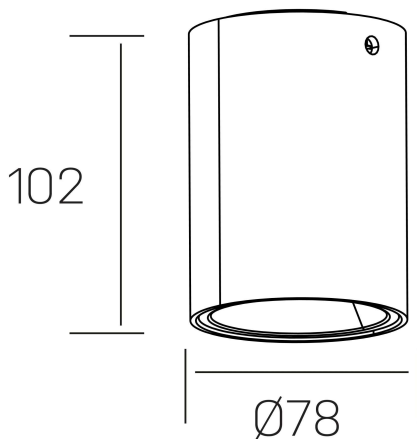

luxo Iur
K50154.01.SR.WH-SB.38.ST.9.30.PC

GENERAL DETAILS

INSTALACIÓN	Surface
COLOR EXT-INT	White-Shiny Brown
DIRECCIÓN DE LA LUZ	Fixed
INT-EXT ESTANQUEIDAD	IP20
MATERIAL	Aluminum
RESISTENCIA MECÁNICA	IK05
USO	Indoor
GARANTÍA	5 years

ELECTRICAL DETAILS

FUENTE DE LUZ	LED
POTENCIA	10W
TEMPERATURA DE COLOR	3000K
FLUJO LUMÍNICO	722 Lm
EFICIENCIA LUMÍNICA	72 Lm/W
DIMABLE	PHASE CUT
DRIVER	Remote
CLASE DE SEGURIDAD	II
ÍNDICE DE REPRODUCCIÓN CROMÁTICA	CRI>90
TENSIÓN	220-240 V
CORRIENTE	150 mA
VIDA UTIL	50.000 h

GENERAL DIMENSIONS

DIMENSIÓN	Ø 78 mm
ALTURA	h 102 mm
DIMENSIONES DE EMBALAJE	85 × 85 × 125 mm
PESO NETO	0.40

*Please might expect a max.15% figure reduction in finishes other than white