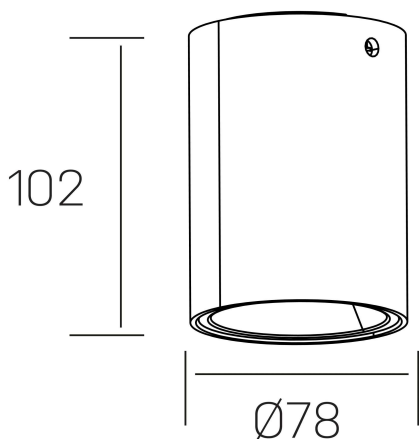

luxo lur
K50154.01.SR.BK-SB.38.ST.9.40.D1

GENERAL DETAILS

INSTALACIÓN	Surface
COLOR EXT-INT	Black-Shiny Brown
DIRECCIÓN DE LA LUZ	Fixed
INT-EXT ESTANQUEIDAD	IP20
MATERIAL	Aluminum
RESISTENCIA MECÁNICA	IK05
USO	Indoor
GARANTÍA	5 years

ELECTRICAL DETAILS

FUENTE DE LUZ	LED
POTENCIA	10W
TEMPERATURA DE COLOR	4000K
FLUJO LUMÍNICO	783 Lm
EFICIENCIA LUMÍNICA	78 Lm/W
DIMABLE	1.10v
DRIVER	Remote
CLASE DE SEGURIDAD	II
ÍNDICE DE REPRODUCCIÓN CROMÁTICA	CRI>90
TENSIÓN	220-240 V
CORRIENTE	150 mA
VIDA UTIL	50.000 h

GENERAL DIMENSIONS

DIMENSIÓN	Ø 78 mm
ALTURA	h 102 mm
DIMENSIONES DE EMBALAJE	85 × 85 × 125 mm
PESO NETO	0.40

*Please might expect a max.15% figure reduction in finishes other than white