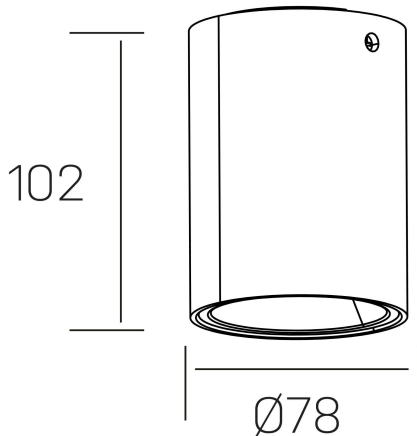

luxo lur
K50154.01.SR.BK-SB.38.ST.9.30.DA

GENERAL DETAILS

| | |
|----------------------|-------------------|
| INSTALACIÓN | Surface |
| COLOR EXT-INT | Black-Shiny Brown |
| DIRECCIÓN DE LA LUZ | Fixed |
| INT-EXT ESTANQUEIDAD | IP20 |
| MATERIAL | Aluminum |
| RESISTENCIA MECÁNICA | IK05 |
| USO | Indoor |
| GARANTÍA | 5 years |

ELECTRICAL DETAILS

| | |
|----------------------------------|-----------|
| FUENTE DE LUZ | LED |
| POTENCIA | 10W |
| TEMPERATURA DE COLOR | 3000K |
| FLUJO LUMÍNICO | 722 Lm |
| EFICIENCIA LUMÍNICA | 72 Lm/W |
| DIMABLE | DALI |
| DRIVER | Remote |
| CLASE DE SEGURIDAD | II |
| ÍNDICE DE REPRODUCCIÓN CROMÁTICA | CRI>90 |
| TENSIÓN | 220-240 V |
| CORRIENTE | 150 mA |
| VIDA UTIL | 50.000 h |

GENERAL DIMENSIONS

| | |
|-------------------------|------------------|
| DIMENSIÓN | Ø 78 mm |
| ALTURA | h 102 mm |
| DIMENSIONES DE EMBALAJE | 85 × 85 × 125 mm |
| PESO NETO | 40 |

*Please might expect a max.15% figure reduction in finishes other than white