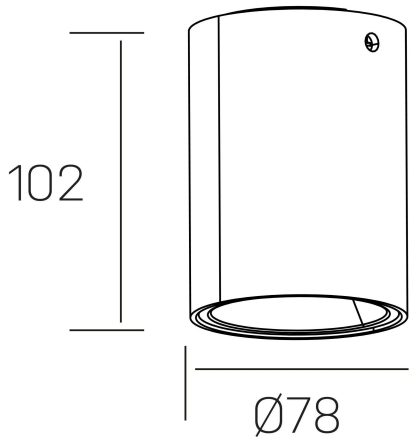

luxo Iur

K50154.01.SR.WH-SB.38.ST.9.30.D1

GENERAL DETAILS

INSTALACIÓN	Surface
COLOR EXT-INT	White-Shiny Brown
DIRECCIÓN DE LA LUZ	Fixed
INT-EXT ESTANQUEIDAD	IP20
MATERIAL	Aluminum
RESISTENCIA MECÁNICA	IK05
USO	Indoor
GARANTÍA	5 years

ELECTRICAL DETAILS

FUENTE DE LUZ	LED
POTENCIA	10W
TEMPERATURA DE COLOR	4000K
FLUJO LUMÍNICO	722 Lm
EFICIENCIA LUMÍNICA	72 Lm/W
DIMABLE	1.10v
DRIVER	Remote
CLASE DE SEGURIDAD	II
ÍNDICE DE REPRODUCCIÓN CROMÁTICA	CRI>90
TENSIÓN	220-240 V
CORRIENTE	150 mA
VIDA UTIL	50.000 h

GENERAL DIMENSIONS

DIMENSIÓN	Ø 78 mm
ALTURA	h 102 mm
DIMENSIONES DE EMBALAJE	85 × 85 × 125 mm
PESO NETO	0.40

*Please might expect a max.15% figure reduction in finishes other than white