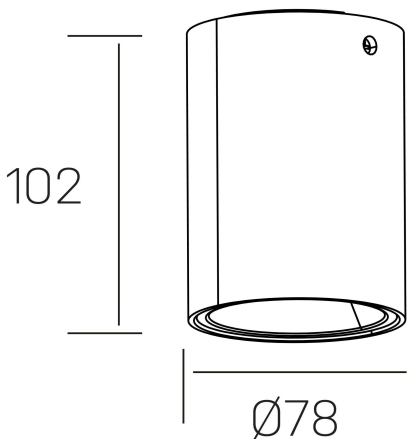

luxo Iur
K50154.01.SR.BK-SB.38.ST.9.40.PU

GENERAL DETAILS

INSTALACIÓN	Surface
COLOR EXT-INT	Black-Shiny Brown
DIRECCIÓN DE LA LUZ	Fixed
INT-EXT ESTANQUEIDAD	IP20
MATERIAL	Aluminum
RESISTENCIA MECÁNICA	IK05
USO	Indoor
GARANTÍA	5 years

ELECTRICAL DETAILS

FUENTE DE LUZ	LED
POTENCIA	10W
TEMPERATURA DE COLOR	4000K
FLUJO LUMÍNICO	783 Lm
EFICIENCIA LUMÍNICA	78 Lm/W
DIMABLE	Push
DRIVER	Remote
CLASE DE SEGURIDAD	II
ÍNDICE DE REPRODUCCIÓN CROMÁTICA	CRI>90
TENSIÓN	220-240 V
CORRIENTE	150 mA
VIDA UTIL	50.000 h

GENERAL DIMENSIONS

DIMENSIÓN	Ø 78 mm
ALTURA	h 102 mm
DIMENSIONES DE EMBALAJE	85 × 85 × 125 mm
PESO NETO	0.40

*Please might expect a max. 15% figure reduction in finishes other than white