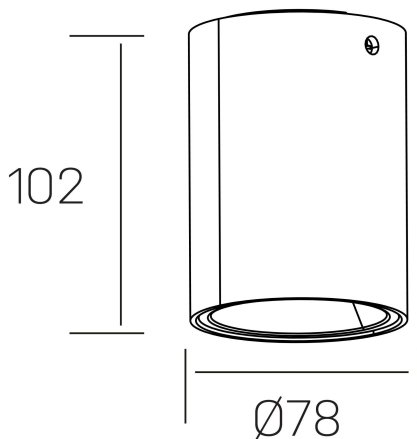

luxo Iur
K50154.01.SR.BK-SB.38.ST.9.30.D1

GENERAL DETAILS

INSTALACIÓN	Surface
COLOR EXT-INT	Black-Shiny Brown
DIRECCIÓN DE LA LUZ	Fixed
INT-EXT ESTANQUEIDAD	IP20
MATERIAL	Aluminum
RESISTENCIA MECÁNICA	IK05
USO	Indoor
GARANTÍA	5 years

ELECTRICAL DETAILS

FUENTE DE LUZ	LED
POTENCIA	10W
TEMPERATURA DE COLOR	3000K
FLUJO LUMÍNICO	722 Lm
EFICIENCIA LUMÍNICA	72 Lm/W
DIMABLE	1.10v
DRIVER	Remote
CLASE DE SEGURIDAD	II
ÍNDICE DE REPRODUCCIÓN CROMÁTICA	CRI>90
TENSIÓN	220-240 V
CORRIENTE	150 mA
VIDA UTIL	50.000 h

GENERAL DIMENSIONS

DIMENSIÓN	Ø 78 mm
ALTURA	h 102 mm
DIMENSIONES DE EMBALAJE	85 × 85 × 125 mm
PESO NETO	40

*Please might expect a max.15% figure reduction in finishes other than white