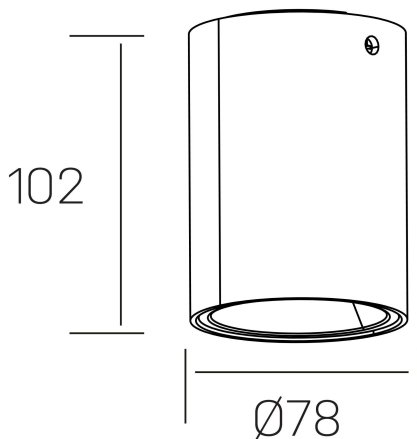

luxo Iur
K50154.01.SR.WH-SB.38.ST.9.40

GENERAL DETAILS

INSTALACIÓN	Surface
COLOR EXT-INT	White-Shiny Brown
DIRECCIÓN DE LA LUZ	Fixed
INT-EXT ESTANQUEIDAD	IP20
MATERIAL	Aluminum
RESISTENCIA MECÁNICA	IK05
USO	Indoor
GARANTÍA	5 years

ELECTRICAL DETAILS

FUENTE DE LUZ	LED
POTENCIA	10W
TEMPERATURA DE COLOR	4000K
FLUJO LUMÍNICO	783 Lm
EFICIENCIA LUMÍNICA	78 Lm/W
DIMABLE	No Dim
DRIVER	Integrated
CLASE DE SEGURIDAD	II
ÍNDICE DE REPRODUCCIÓN CROMÁTICA	CRI>90
TENSIÓN	220-240 V
CORRIENTE	150 mA
VIDA UTIL	50.000 h

GENERAL DIMENSIONS

DIMENSIÓN	Ø 78 mm
ALTURA	h 102 mm
DIMENSIONES DE EMBALAJE	85 × 85 × 125 mm
PESO NETO	0.40

*Please might expect a max.15% figure reduction in finishes other than white