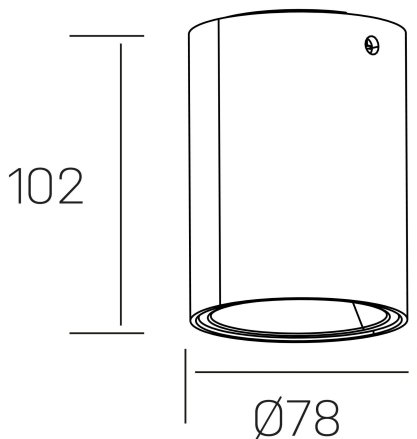

luxo Iur
K50154.01.SR.WH-SB.38.ST.9.30

GENERAL DETAILS

INSTALACIÓN	Surface
COLOR EXT-INT	White-Shiny Brown
DIRECCIÓN DE LA LUZ	Fixed
INT-EXT ESTANQUEIDAD	IP20
MATERIAL	Aluminum
RESISTENCIA MECÁNICA	IK05
USO	Indoor
GARANTÍA	5 years

ELECTRICAL DETAILS

FUENTE DE LUZ	LED
POTENCIA	10W
TEMPERATURA DE COLOR	3000K
FLUJO LUMÍNICO	722 Lm
EFICIENCIA LUMÍNICA	72 Lm/W
DIMABLE	No Dim
DRIVER	Integrated
CLASE DE SEGURIDAD	II
ÍNDICE DE REPRODUCCIÓN CROMÁTICA	CRI>90
TENSIÓN	220-240 V
CORRIENTE	150 mA
VIDA UTIL	50.000 h

GENERAL DIMENSIONS

DIMENSIÓN	Ø 78 mm
ALTURA	h 102 mm
DIMENSIONES DE EMBALAJE	85 × 85 × 125 mm
PESO NETO	0.40

*Please might expect a max. 15% figure reduction in finishes other than white