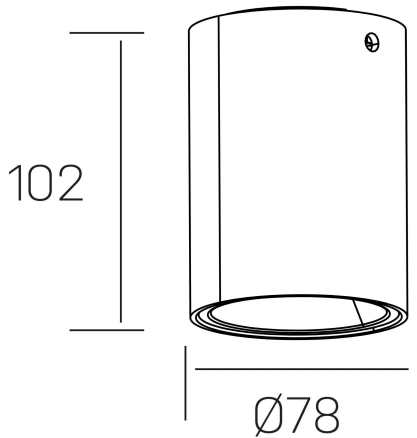

**luxo Iur**  
K50154.01.SR.WH-SB.36.ST.9.40.PU

#### GENERAL DETAILS

INSTALACIÓN	Surface
COLOR EXT-INT	White-Shiny Brown
DIRECCIÓN DE LA LUZ	Fixed
INT-EXT ESTANQUEIDAD	IP20
MATERIAL	Aluminum
RESISTENCIA MECÁNICA	IK05
USO	Indoor
GARANTÍA	5 years

#### ELECTRICAL DETAILS

FUENTE DE LUZ	LED
POTENCIA	10W
TEMPERATURA DE COLOR	4000K
FLUJO LUMÍNICO	783 Lm
EFICIENCIA LUMÍNICA	78 Lm/W
DIMABLE	Push
DRIVER	Remote
CLASE DE SEGURIDAD	II
ÍNDICE DE REPRODUCCIÓN CROMÁTICA	CRI>90
TENSIÓN	220-240 V
CORRIENTE	150 mA
VIDA UTIL	50.000 h

#### GENERAL DIMENSIONS

DIMENSIÓN	Ø 78 mm
ALTURA	h 102 mm
DIMENSIONES DE EMBALAJE	85 × 85 × 125 mm
PESO NETO	0.40

\*Please might expect a max. 15% figure reduction in finishes other than white