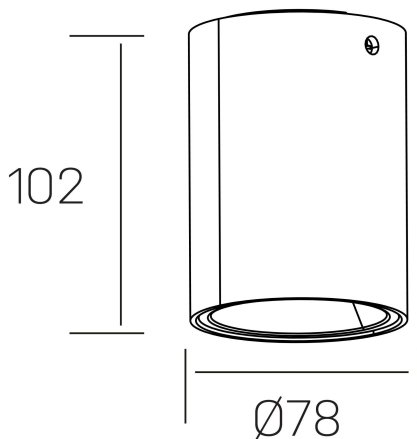

luxo Iur
K50154.01.SR.WH-SB.36.ST.9.40.PC

GENERAL DETAILS

INSTALACIÓN	Surface
COLOR EXT-INT	White-Shiny Brown
DIRECCIÓN DE LA LUZ	Fixed
INT-EXT ESTANQUEIDAD	IP20
MATERIAL	Aluminum
RESISTENCIA MECÁNICA	IK05
USO	Indoor
GARANTÍA	5 years

ELECTRICAL DETAILS

FUENTE DE LUZ	LED
POTENCIA	10W
TEMPERATURA DE COLOR	4000K
FLUJO LUMÍNICO	783 Lm
EFICIENCIA LUMÍNICA	78 Lm/W
DIMABLE	PHASE CUT
DRIVER	Remote
CLASE DE SEGURIDAD	II
ÍNDICE DE REPRODUCCIÓN CROMÁTICA	CRI>90
TENSIÓN	220-240 V
CORRIENTE	150 mA
VIDA UTIL	50.000 h

GENERAL DIMENSIONS

DIMENSIÓN	Ø 78 mm
ALTURA	h 102 mm
DIMENSIONES DE EMBALAJE	85 × 85 × 125 mm
PESO NETO	0.40

*Please might expect a max. 15% figure reduction in finishes other than white