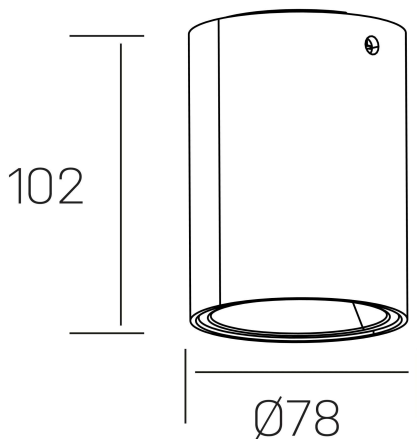

## luxo Iur

K50154.01.SR.WH-SB.36.ST.9.40.D1

### GENERAL DETAILS

INSTALACIÓN	Surface
COLOR EXT-INT	White-Shiny Brown
DIRECCIÓN DE LA LUZ	Fixed
INT-EXT ESTANQUEIDAD	IP20
MATERIAL	Aluminum
RESISTENCIA MECÁNICA	IK05
USO	Indoor
GARANTÍA	5 years

### ELECTRICAL DETAILS

FUENTE DE LUZ	LED
POTENCIA	10W
TEMPERATURA DE COLOR	4000K
FLUJO LUMÍNICO	783 Lm
EFICIENCIA LUMÍNICA	78 Lm/W
DIMABLE	1.10v
DRIVER	Remote
CLASE DE SEGURIDAD	II
ÍNDICE DE REPRODUCCIÓN CROMÁTICA	CRI>90
TENSIÓN	220-240 V
CORRIENTE	150 mA
VIDA UTIL	50.000 h

### GENERAL DIMENSIONS

DIMENSIÓN	Ø 78 mm
ALTURA	h 102 mm
DIMENSIONES DE EMBALAJE	85 × 85 × 125 mm
PESO NETO	0.40

\*Please might expect a max.15% figure reduction in finishes other than white