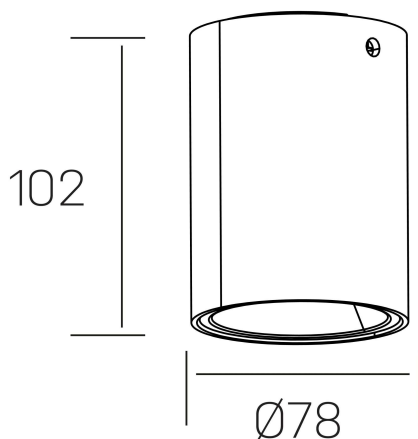

**luxo Iur**  
K50154.01.SR.BK-SB.38.ST.9.40

#### GENERAL DETAILS

INSTALACIÓN	Surface
COLOR EXT-INT	Black-Shiny Brown
DIRECCIÓN DE LA LUZ	Fixed
INT-EXT ESTANQUEIDAD	IP20
MATERIAL	Aluminum
RESISTENCIA MECÁNICA	IK05
USO	Indoor
GARANTÍA	5 years

#### ELECTRICAL DETAILS

FUENTE DE LUZ	LED
POTENCIA	10W
TEMPERATURA DE COLOR	3000K
FLUJO LUMÍNICO	783 Lm
EFICIENCIA LUMÍNICA	78 Lm/W
DIMABLE	No Dim
DRIVER	Integrated
CLASE DE SEGURIDAD	II
ÍNDICE DE REPRODUCCIÓN CROMÁTICA	CRI>90
TENSIÓN	220-240 V
CORRIENTE	150 mA
VIDA UTIL	50.000 h

#### GENERAL DIMENSIONS

DIMENSIÓN	Ø 78 mm
ALTURA	h 102 mm
DIMENSIONES DE EMBALAJE	85 × 85 × 125 mm
PESO NETO	0.40

\*Please might expect a max.15% figure reduction in finishes other than white