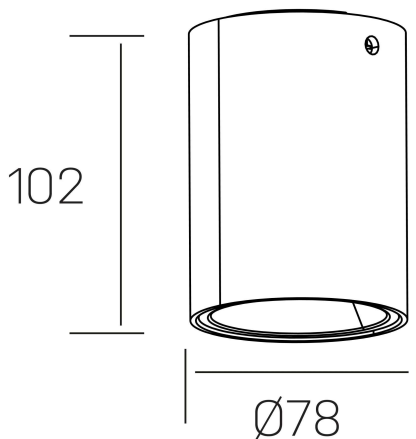

luxo Iur
K50154.01.SR.BK-SB.38.ST.9.30

GENERAL DETAILS

INSTALACIÓN	Surface
COLOR EXT-INT	Black-Shiny Brown
DIRECCIÓN DE LA LUZ	Fixed
INT-EXT ESTANQUEIDAD	IP20
MATERIAL	Aluminum
RESISTENCIA MECÁNICA	IK05
USO	Indoor
GARANTÍA	5 years

ELECTRICAL DETAILS

FUENTE DE LUZ	LED
POTENCIA	10W
TEMPERATURA DE COLOR	3000K
FLUJO LUMÍNICO	722 Lm
EFICIENCIA LUMÍNICA	72 Lm/W
DIMABLE	No Dim
DRIVER	Integrated
CLASE DE SEGURIDAD	II
ÍNDICE DE REPRODUCCIÓN CROMÁTICA	CRI>90
TENSIÓN	220-240 V
CORRIENTE	150 mA
VIDA UTIL	50.000 h

GENERAL DIMENSIONS

DIMENSIÓN	Ø 78 mm
ALTURA	h 102 mm
DIMENSIONES DE EMBALAJE	85 × 85 × 125 mm
PESO NETO	0.40

*Please might expect a max. 15% figure reduction in finishes other than white