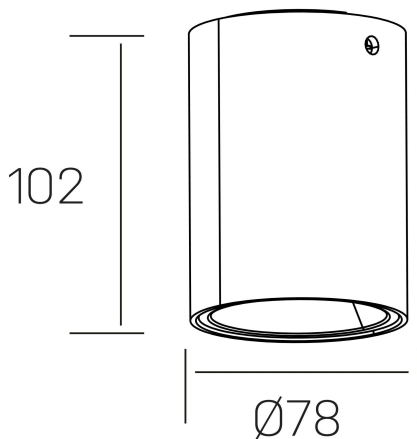

**luxo Iur**  
K50154.01.SR.WH-SB.36.ST.9.30.PC

#### GENERAL DETAILS

INSTALACIÓN	Surface
COLOR EXT-INT	White-Shiny Brown
DIRECCIÓN DE LA LUZ	Fixed
INT-EXT ESTANQUEIDAD	IP20
MATERIAL	Aluminum
RESISTENCIA MECÁNICA	IK05
USO	Indoor
GARANTÍA	5 years

#### ELECTRICAL DETAILS

FUENTE DE LUZ	LED
POTENCIA	10W
TEMPERATURA DE COLOR	3000K
FLUJO LUMÍNICO	722 Lm
EFICIENCIA LUMÍNICA	72 Lm/W
DIMABLE	PHASE CUT
DRIVER	Remote
CLASE DE SEGURIDAD	II
ÍNDICE DE REPRODUCCIÓN CROMÁTICA	CRI>90
TENSIÓN	220-240 V
CORRIENTE	150 mA
VIDA UTIL	50.000 h

#### GENERAL DIMENSIONS

DIMENSIÓN	Ø 78 mm
ALTURA	h 102 mm
DIMENSIONES DE EMBALAJE	85 × 85 × 125 mm
PESO NETO	0.40

\*Please might expect a max. 15% figure reduction in finishes other than white